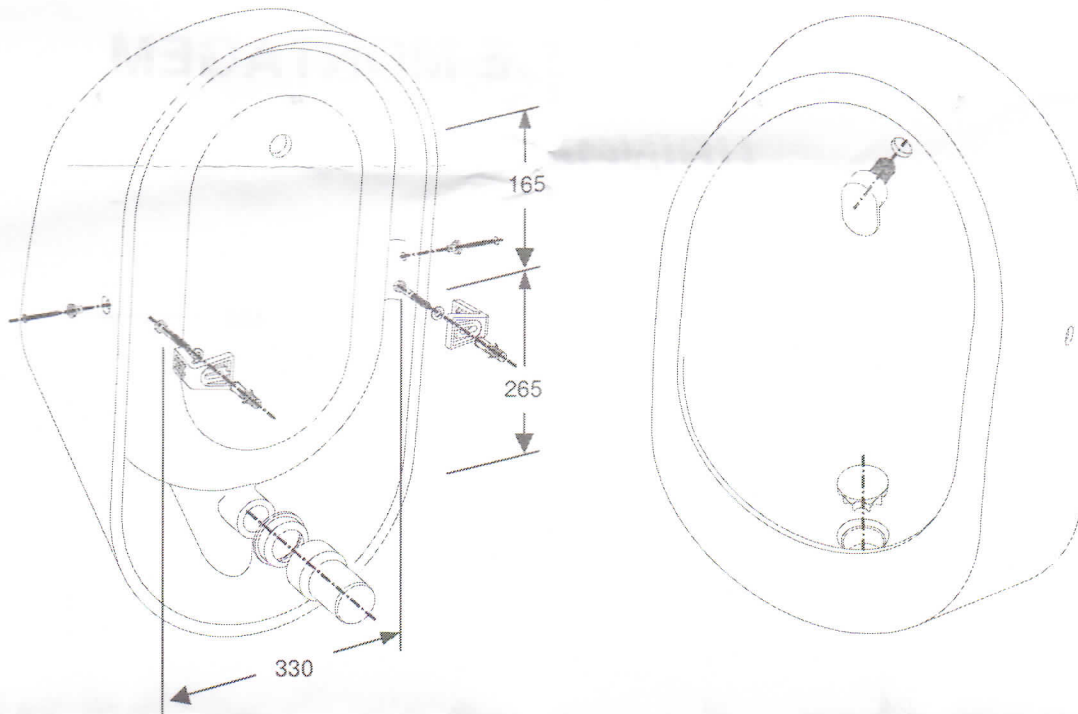

Valadares

1 ESPALHADOR
1 SPREADER

2 KIT'S DE PARAF. DE FIXAÇÃO
2 FIXING SCREWS KIT'S

1 EMBOQUE
1 DISCHARGE TUBE

1 TACO CERÂMICO
1 CERAMIC COVER

Instrução de Montagem	Assembly Instruction
Marcar os furos na parede de acordo com a altura recomendada na figura 1	Mark, according to the recommended height in the figure 1, the place where to fix the screws.
Fixar os parafusos na parede com as peças plásticas	Fix the screws with the plastic part
Aplicar o tubo de esgoto	Apply the discharge tube
Instalar o Urinol na parede	Assembly the urinal in the wall
Roscar o espalhador no tubo de entrada de água (se necessário cortar)	Threading the spreader in the inlet water pipe (cut it if necessary)
Depois de afinado o comprimento aplicar cola e veda no tubo e rosca.	After adjusting the length, apply glue on the spreader tube and threading
Garantir que o espalhador fica na posição correcta (Ver a figura)	Ensure that the spreader is in the right position (see the figure)