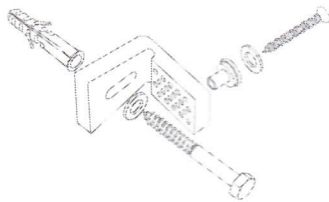

Valadares

1 ESPALHADOR
1 SPREADER

2 KIT'S DE PARAF. DE FIXAÇÃO
2 FIXING SCREWS KIT'S

1 EMBOQUE
1 DISCHARGE TUBE

1 TACO CERÂMICO
1 CERAMIC COVER

Instrução de Montagem	Assembly Instruction
Marcar os furos na parede de acordo com a altura recomendada na figura 1	Mark, according to the recommended height in the figure 1, the place where to fix the screws.
Fixar os parafusos na parede com as peças plásticas	Fix the screws with the plastic part
Aplicar o tubo de esgoto	Apply the discharge tube
Instalar o Urinol na parede	Assembly the urinal in the wall
Roscar o espalhador no tubo de entrada de água (se necessário cortar)	Threading the spreader in the inlet water pipe (cut it if necessary)
Depois de afinado o comprimento aplicar cola e veda no tubo e rosca.	After adjusting the length, apply glue on the spreader tube and threading
Garantir que o espalhador fica na posição correcta (Ver a figura)	Ensure that the spreader is in the right position (see the figure)